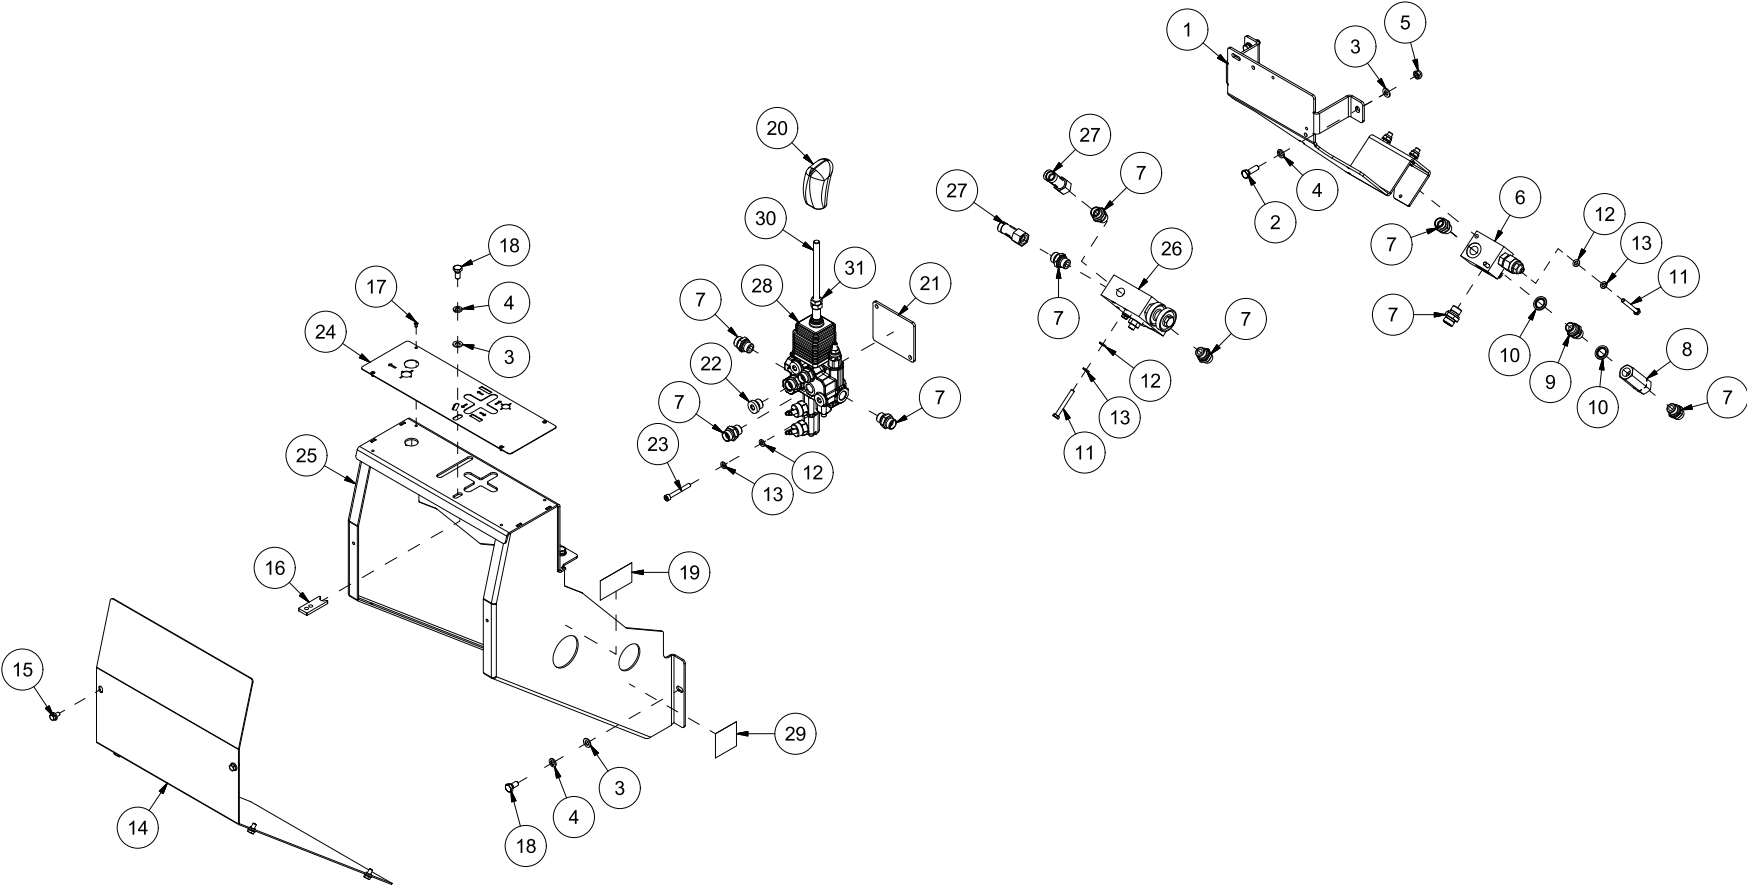

Pos	Qty	Article no	Designation
1	1	14131146	Bracket
2	4	2422246	Hexagon screw M8x25 ElZn 8.8 DIN 933
3	12	2531047	Washer M8 ElZn DIN 125
4	7	2534047	Spring washer M8 ElZn DIN 127
5	4	2483609	Locking nut M8 ElZn DIN 985
6	1	2955323	Safety valve
7	11	2957749	Hexagon nipple GEK BSP 3/8" L12 ED
8	1	2955331	Non-return valve 3/8" 0.5 Bar
9	1	2957760	Hexagon nipple BSP 3/8" - 3/8"
10	2	2957890	Hydraulic gasket 3/8"
11	4	2422217	Hexagon screw M6x50 ElZn 8.8 DIN 931
12	6	2531039	Washer M6 ElZn DIN 125
13	6	2534039	Spring washer M6 ElZn DIN 127
14	1	14131091	Front cover
15	6	2451196	Hexagon screw with flange M6x10 ElZn 8.8 DIN 6921
16	1	14131151	Stop plate
17	4	2511372	Pop rivet
18	5	2422240	Hexagon screw M8x16 ElZn 8.8 DIN 933
19	1	2935036	Sticker 75x40 Speed conveyor
20	1	2245046	Handle 1066S D10
21	1	14131147	Plate
22	3	2957410	Plug 3/8 w/Gasket
23	2	2477217	Unbrako cylinder screw M6x50 ElZn DIN 912
24	1	14131178	Symbol plate
25	1	14131177	Operation panel
26	1	2955271	Valve priority setting FPRF 3/8 G
27	2	2957723	T-hexagon nipple EVLK 12L
28	1	2955231	Valve BM35/2 GU/JSE DZ1JSE D
29	1	2935173	VM370 Sword adjustment "KG"
30	1	14131006	Valve rod
31	1	2481610	Hexagon nut M10 ElZn DIN 934