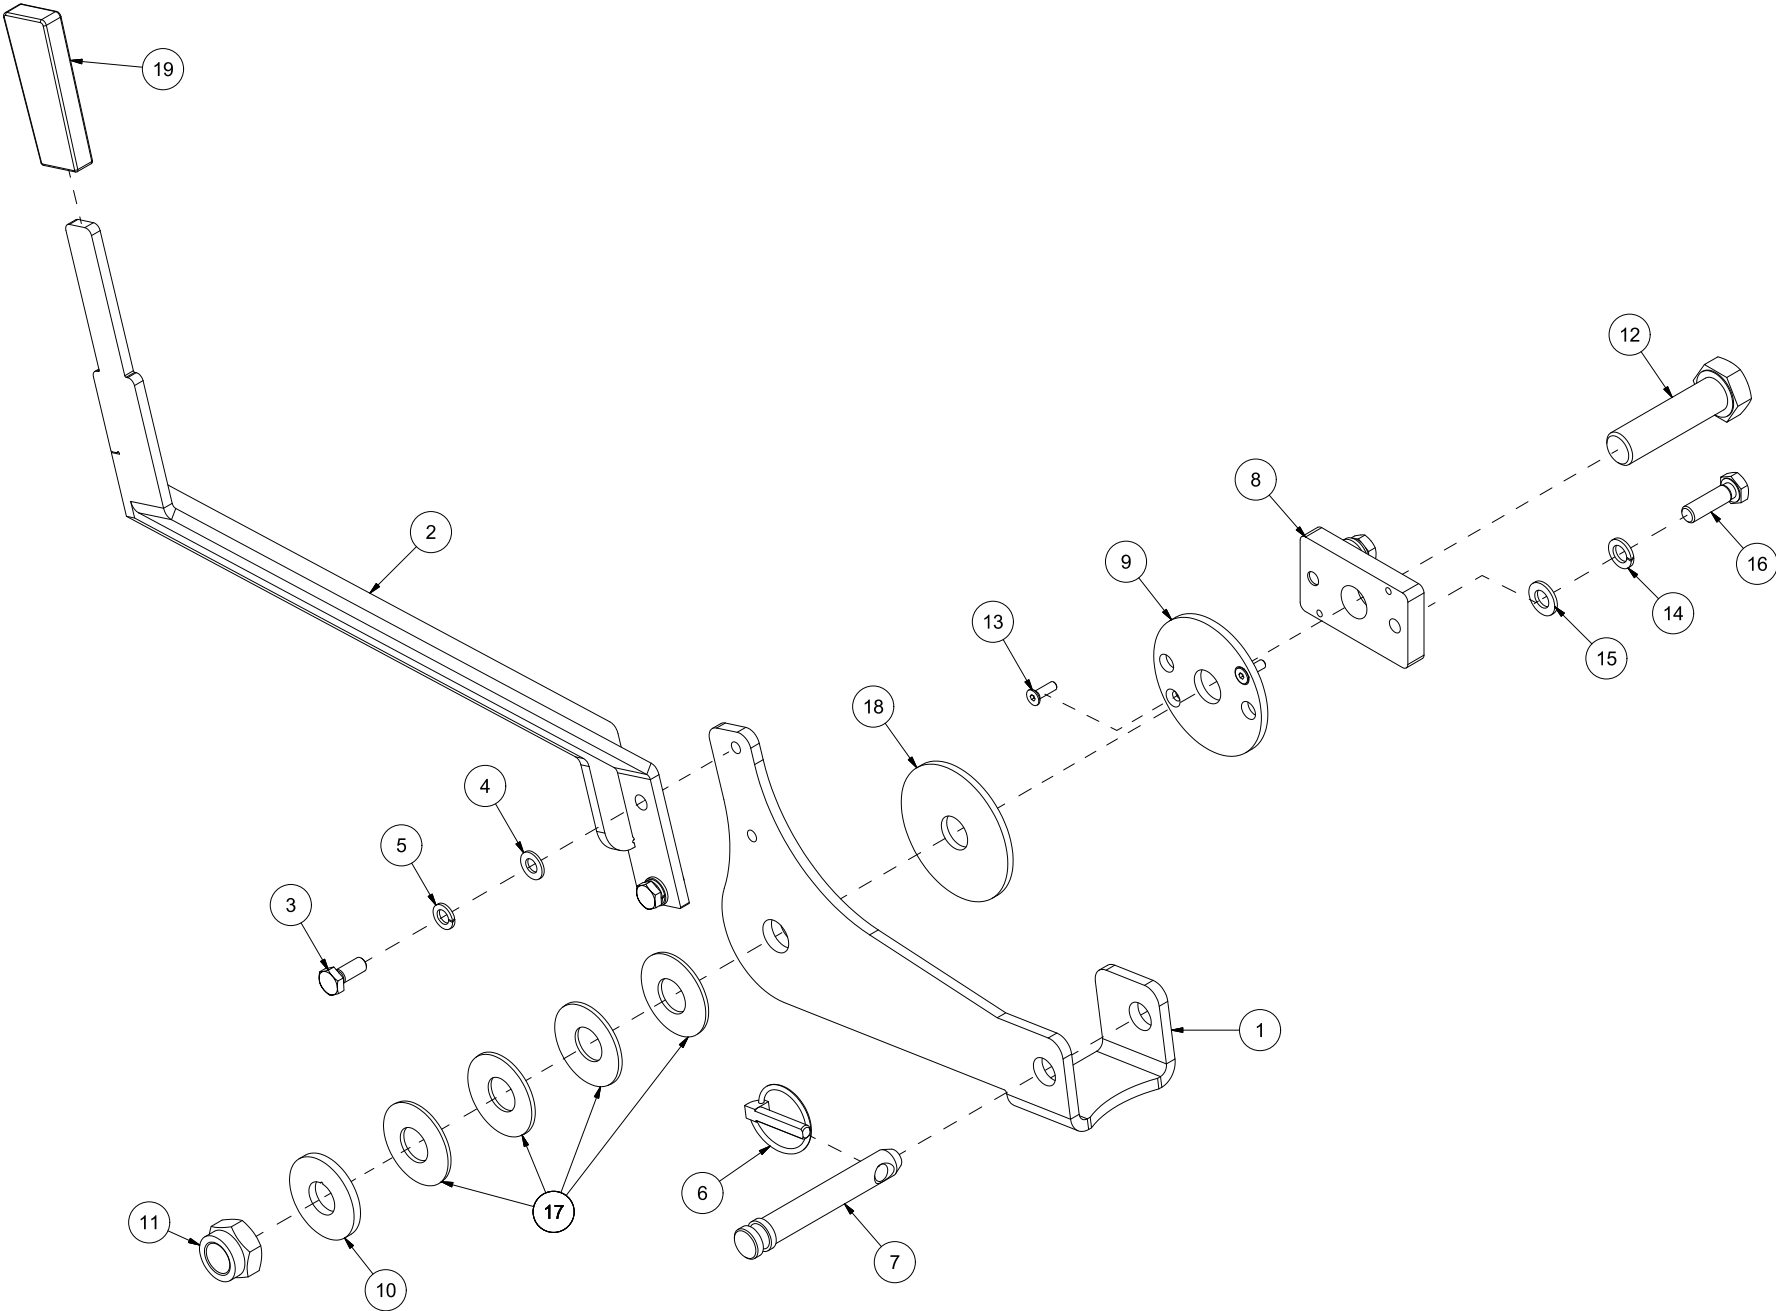

Pos	Qty	Article no	Designation
1	1	14131038	Lifting arm manual
2	1	14131039	Manual knife lever
3	2	2422297	Hexagon screw M10x25 ElZn 8.8 DIN 933
4	2	2531060	Washer M10 ElZn DIN 125
5	2	2534060	Spring washer M10 ElZn DIN 127
6	1	2556142	Locking pin Ø10x40
7	1	2526322	Top strut cat. 1 Ø19x97
8	1	14131134	Attach
9	1	14131133	Installation washer
10	1	14131071	Washer ø 24/60x6
11	1	2483617	Locking nut M24 ElZn DIN 985
12	1	2422656	Hexagon screw M24x90 ElZn 8.8 DIN 931
13	2	2472205	Countersink head screw M6x20 St 10.9 DIN 7991
14	2	2534069	Spring washer M12 ElZn DIN 127
15	2	2531069	Washer M12 ElZn DIN 125
16	2	2422352	Hexagon screw M12x40 ElZn 8.8 DIN 933
17	4	2914260	Spring plate 60x25,5-4,65-3
18	1	2245320	Clutch plate
19	1	2245047	Plastic handle