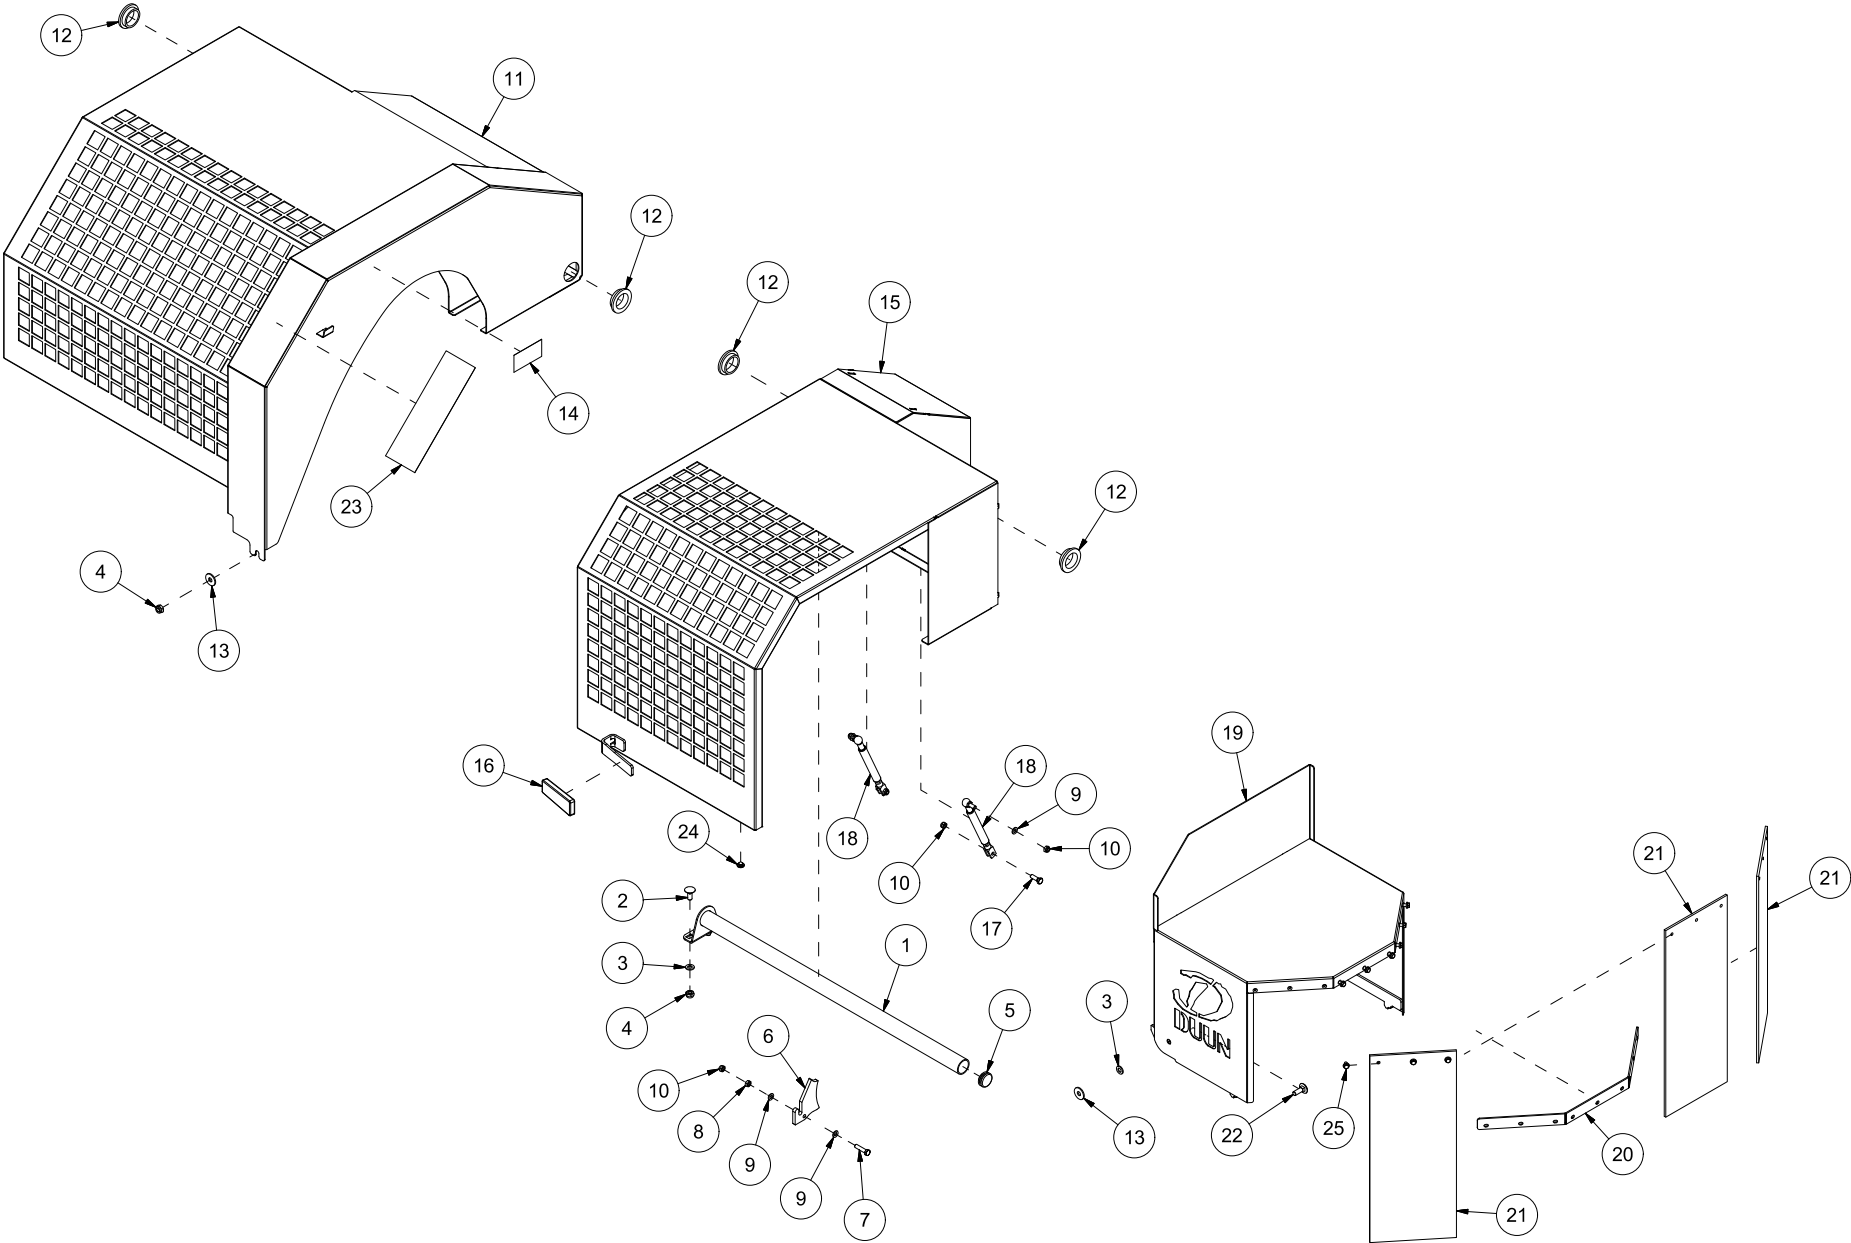

Pos	Qty	Article no	Designation
1	1	14131080	Bearing cover
2	2	2344330	Locking screw M10x25 ElZn 8.8 DIN 603
3	4	2531060	Washer M10 ElZn DIN 125
4	3	2483610	Locking nut M10 ElZn DIN 985
5	2	2245069	End plug Ø35 int
6	1	14131083	Cover support
7	1	2422250	Hexagon screw M8x35 ElZn 8.8 DIN 931
8	1	2481609	Hexagon nut M8 ElZn DIN 934
9	4	2531047	Washer M8 ElZn DIN 125
10	5	2483609	Locking nut M8 ElZn DIN 985
11	1	14131051	Sword cover
12	4	2245023	Plastic bearing Ø39/48x15
13	3	2533060	Body washer M10 ElZn DIN 9021
14	1	2935088	Sticker 90x48 Danger of hand pinching
15	1	14131052	Cover, middle
16	1	2245062	Plastic handle
17	2	2422246	Hexagon screw M8x25 ElZn 8.8 DIN 933
18	2	2915112	Gas spring L265 SL80 400N Ball M8 - Fork Ø8
19	1	14131078	Cover right
20	1	14131112	Clamp plate
21	3	14131086	Curtain 200x525
22	2	2344331	Locking screw M10x30 ElZn 8.8 DIN 603
23	1	2935172	Wood machine total 95x290mm400RPM
24	2	2225107	Rubber plug ø 7,5mm
25	9	2451196	Hexagon screw with flange M6x10 ElZn 8.8 DIN 6921