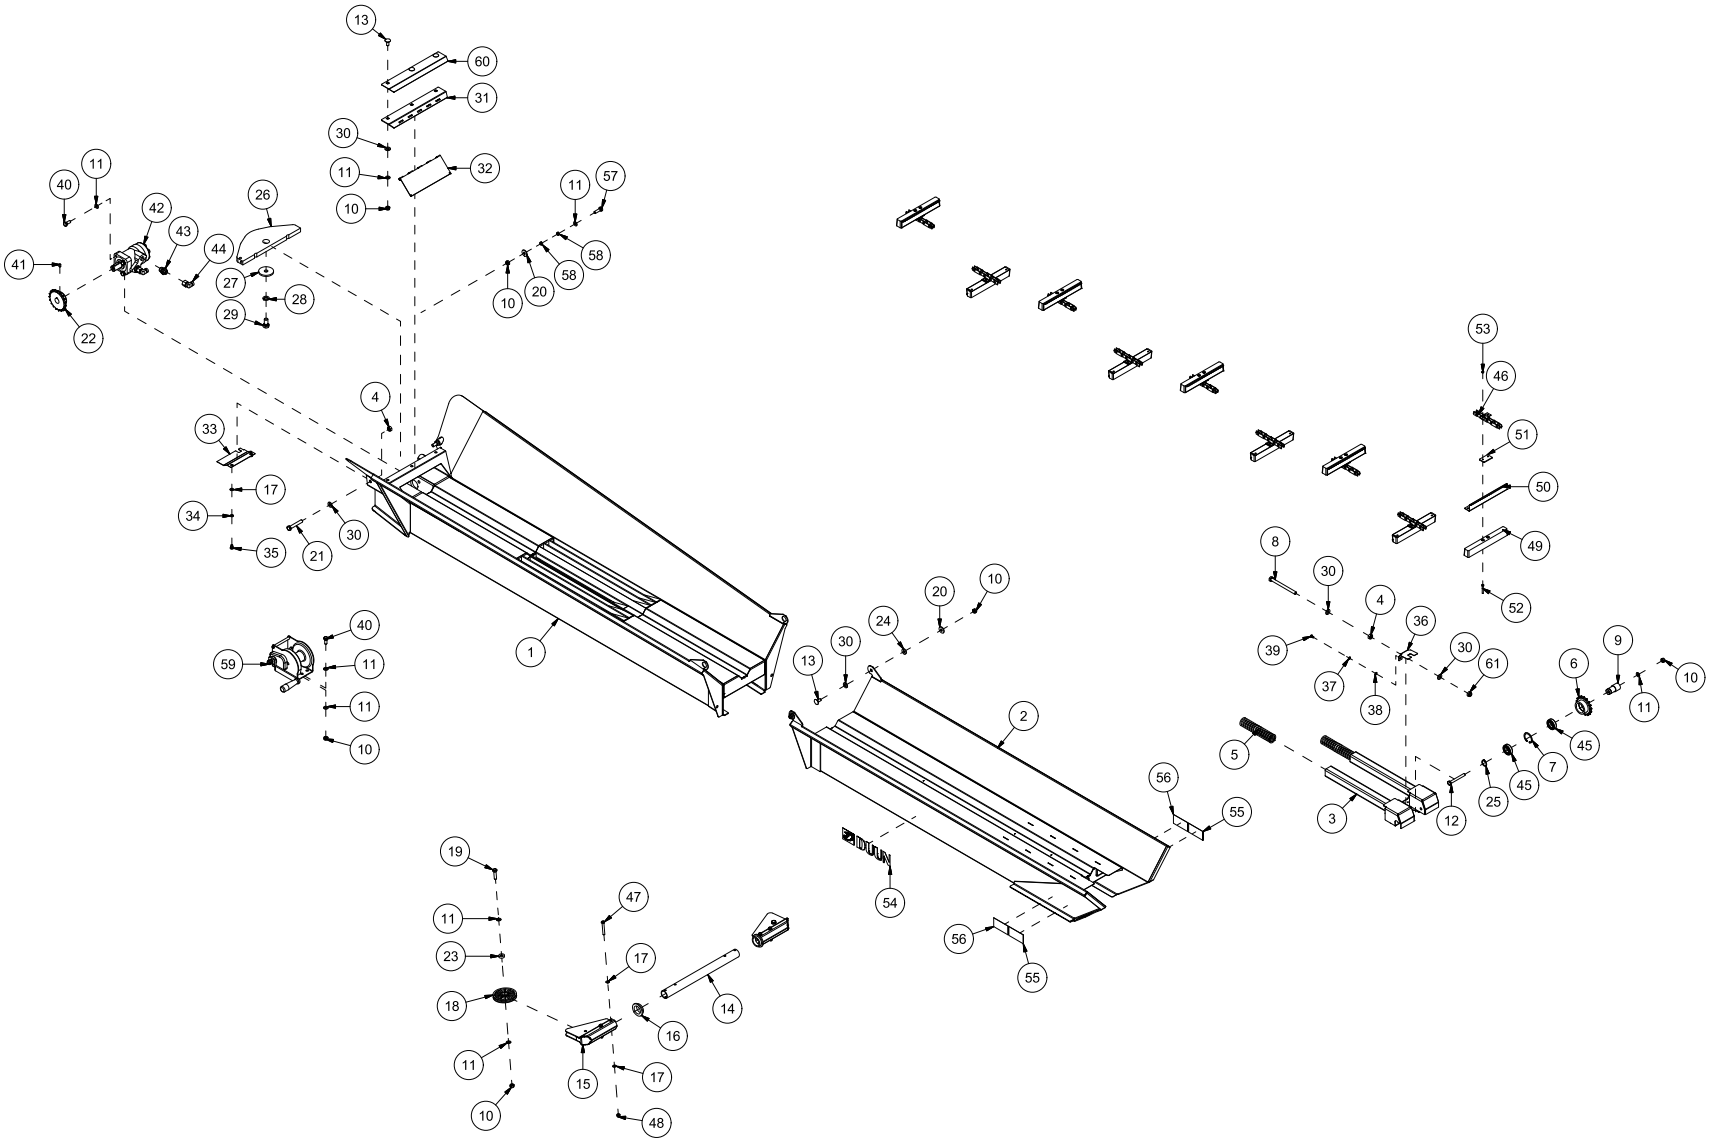

Pos	Qty	Article no	Designation
1	1	14120005	Conveyor belt, lower
2	1	14120006	Conveyor belt, upper
3	1	14120027	Chain tensioner
4	3	2481611	Hexagon nut M12 ElZn DIN 934
5	2	2912085	Pressure spring Dt5,5 Di29 L200 St
6	1	41121079	Chain wheel 5/8" Z17 Ø47,0
7	1	2553247	Seeger ring I 47x2,0 DIN 472
8	1	2422370	Hexagon screw M12x150 ElZn 8.8 DIN931
9	1	14120082	Shaft
10	12	2483610	Locking nut M10 ElZn DIN 985
11	19	2531060	Washer M10 ElZn DIN 125
12	1	2422315	Hexagon screw M10x90 ElZn 8.8 DIN 931
13	5	2344330	Locking screw M10x25 ElZn 8.8 DIN 603
14	1	14120033	Pipe
15	2	14120019	Pulley holder
16	2	2245023	Plastic bearing Ø39/48x15
17	10	2531047	Washer M8 ElZn DIN 125
18	2	2245011	Pulley, plastic
19	2	2422303	Hexagon screw M10x40 ElZn 8.8 DIN 931
20	3	2533060	Body washer M10 ElZn DIN 9021
21	2	2422362	Hexagon screw M12x75 ElZn 8.8 DIN 931
22	1	41201143	Chain wheel 5/8" Z19 Ø25,0
23	4	1411284	Inlay in pulley
24	2	1411531	Bearing washer
25	1	2553125	Seeger ring A 25x1,2 DIN 471
26	1	14130042	Rotating plate
27	1	1251340	End plate
28	1	2534078	Spring washer M16 ElZn DIN 127
29	1	2422485	Hexagon screw M16x30 ElZn 8.8 DIN 933
30	9	2531069	Washer M12 ElZn DIN 125
31	1	14120238	Locking plate
32	1	14120239	Carrier trapdoor
33	1	14120263	Protecting plate
34	2	2534047	Spring washer M8 ElZn DIN 127
35	2	2422236	Hexagon screw M8x12 ElZn 8.8 DIN 933
36	1	14120264	Protecting plate

Pos	Qty	Article no	Designation
37	2	2534039	Spring washer M6 ElZn DIN 127
38	2	2531039	Washer M6 ElZn DIN 125
39	2	2422196	Hexagon screw M6x10 ElZn 8.8 DIN 933
40	7	2422297	Hexagon screw M10x25 ElZn 8.8 DIN 933
41	1	2473236	Headless screw M8x12 St DIN 916
42	1	2955518	Hydraulic motor 50 ccm
43	2	2957766	Hexagon nipple GEK BSP 1/2" L12 ED
44	2	2957745	Swivel nipple 90` EVWK 12L
45	2	2951124	Ball bearings 6005 2RS 25x47x12 DIN 625
46	1	2963101	Chain 2050 252 links 14L/K1, includes every 14th outer link
47	4	2422259	Hexagon screw M8x60 ElZn 8.8 DIN 931
48	4	2483609	Locking nut M8 ElZn DIN 985
49	9	1411278	Carrier
50	9	1411390	Carrier plate
51	9	1411391	Nut plate
52	18	2471177	Unbrako cylinder screw M5x40 St 12.9 DIN 912
53	18	2483607	Locking nut M5 ElZn DIN 985
54	1	2935071	Sticker Duun H60
55	2	2935034	Sticker 90x48 Hanging ribbon
56	2	2935088	Sticker 90x48 Risk of hand pinching
57	1	2422301	Hexagon screw M10x35 ElZn 8.8 DIN 933
58	2	14120187	Washer
59	1	2966105	Winch 500 kg with brake and wire
60	1	14120308	Cover plate
61	1	2483611	Locking nut M12 ElZn DIN 985